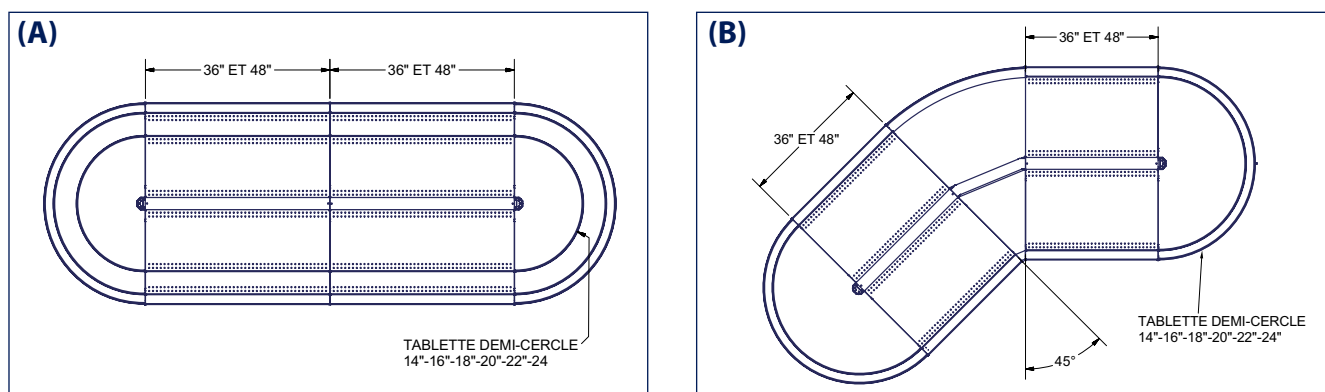

ILÔT À BOUTS ARRONDIS

OPTIMISEZ VOTRE ESPACE AVEC UNE
UNITÉ COMPACTE HAUT DE GAMME.

Transformez votre espace de magasin conventionnel et offrez à votre clientèle **une expérience d'achat unique.**

Le système que vous propose **ETALEX** vous permet

EXEMPLE DE CONFIGURATION

UNITÉ COMPACTE ET OPTIMUM AU NIVEAU DE L'ESPACE EN MAGASIN.

- Construction robuste en métal
- Facilité d'installation
- Couleur s'agençant aux tablettes existantes à votre décor (département)

Dimensions :

Combinaisons multiples de sections de 3 et/ou 4 pieds.